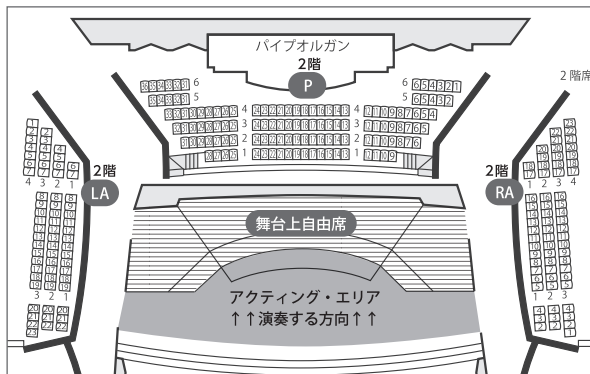

託児サービス

生後6ヶ月から小学生までのお子様をお預かりする託児サービスがございます。

【予約制】先着10名様・お一人様2,100円(税別)。

公演の3ヶ月前から5日前までの予約受付。

【お問合せ・ご予約】株式会社 明日香(あすか)

0120-165-115(月~金:9:00~17:00)

通話料無料で携帯電話・PHSからもご利用いただけます。

※フリーダイヤルがつかない場合03-6912-2125(通話料有料)

交通のご案内

●みなとみらい駅(東急東横線直通みなとみらい線)下車、徒歩3分。
「クイーンズスクエア横浜連絡口」改札(地下3階)より左方向。クイーンズスクエア横浜内の吹き抜けエスカレーター(赤)を1階まで上がり左方向、クイーンモール左奥。

●桜木町駅(JR京浜東北線・根岸線/横浜市営地下鉄)下車、徒歩12分。

みなとみらい方面の「動く歩道」から、ランドマークプラザ経由(3階から1階へ)でクイーンズスクエア横浜、クイーンモール左奥。

横浜みなとみらいホール

【公益財団法人横浜市芸術文化振興財団】

〒220-0012横浜市西区みなとみらい2-3-6

TEL:045-682-2020 FAX:045-682-2023

http://www.yaf.or.jp/mmh/index.php @yokohamammh