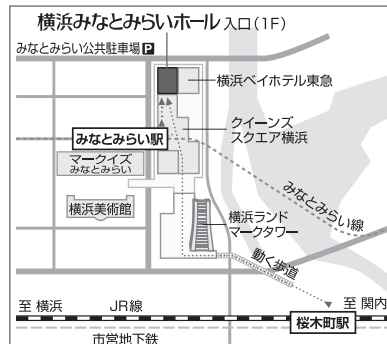

出演者

キュースト: 武田直之 ファゼーロ: 篠 枝美里 山猫博士: 竹村 淳 ミーロ: 辛島安妃子 テーモ: 山本竹佑 ナレーション: 柳澤涼子

ピアノ:前田孝子
台本・演出:中村敬一

2017年「笠地蔵」より

2018年「不思議の国のアリス」より

託児サービス

生後6ヶ月から小学生までのお子様をお預かりする託児サービスがございます。

【予約制】先着10名様・お一人様2,100円(税別)。

公演の3ヶ月前から5日前までの予約受付。

【お問合せ・ご予約】株式会社 明日香(あすか)

0120-165-115(月~金:9:00~17:00)

通話料無料で携帯電話・PHSからもご利用いただけます。

※フリーダイヤルがつかない場合03-6912-2125(通話料有料)

交通のご案内

●みなとみらい駅(東急東横線直通みなとみらい線)下車、徒歩3分。
「クイーンズスクエア横浜連絡口」改札(地下3階)より左方向。クイーンズスクエア横浜内の吹き抜けエスカレーター(赤)を1階まで上がり左方向、クイーンモール左奥。

●桜木町駅(JR京浜東北線・根岸線/横浜市営地下鉄)下車、徒歩12分。

みなとみらい方面の「動く歩道」から、ランドマークプラザ経由(3階から1階へ)でクイーンズスクエア横浜、クイーンモール左奥。

横浜みなとみらいホール

【公益財団法人横浜市芸術文化振興財団】

〒220-0012横浜市西区みなとみらい2-3-6

TEL:045-682-2020 FAX:045-682-2023

http://www.yaf.or.jp/mmh/index.php @yokohamammh