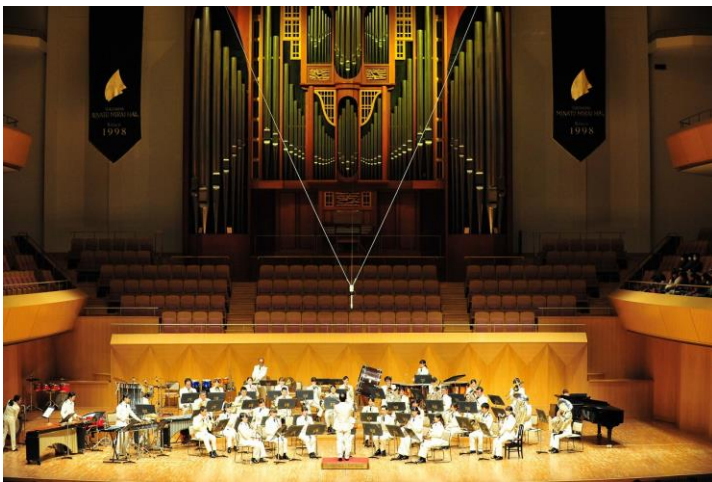

～ホールからのメッセージ～

横浜みなとみらいホールではお客様に安心してご来館いただけるよう、日ごろより避難訓練を実施しています。コンサート形式での避難訓練は、今年で11回目を迎えます。

お客様や出演者にもご協力いただき、より実際のコンサートに近い状況の中で訓練を行うことで、ホールスタッフの危機対応能力の向上をはかると共に、より安全なホール運営をめざして、“避難訓練コンサート”は始まりました。参加される皆様とともに、公共の場で災害に遭遇した際の心構えや行動について考える機会にしたいと思います。非常時のコンサートホールを擬似体験いただける数少ない機会です。皆様のご参加をお待ちしています。

横浜市消防音楽隊 プロフィール

横浜市消防音楽隊は、横浜開港 100 周年・市政 70 周年を記念し創設されました。

『安全・安心を実感できる防災都市“ヨコハマ”』の実現のため、市内各所で演奏・演技を通じ広報活動を行っています。

また、ストレートトランペットを操るドリルチーム「ポートエンジェルス 119」は、1982 年に創設され、横浜市民をはじめ、多くの皆さんから声援を受けています。

現在は、活動の拠点を「横浜市民防災センター」に置き、『防災ふれあいコンサート』や、各種イベント等で幅広く広報活動に努めています。

【ご来場の際のお願い】

- ◆ご入場の際、本チラシをお持ちください。
- ◆本コンサートは「避難訓練」として実施するため、お客様には当日指定する座席へのご着席をお願いいたします。避難訓練終了後は、お好きな席（1F/2F 席）で演奏をお楽しみください。
- ◆避難訓練進行上の都合により、開演時間定刻までの入場をお願いいたします。
- ◆定員以外に関係者が参加/見学する場合があります。また、報道機関等の取材/撮影が入る場合があります。
- ◆ドリンクコーナー、クローク、託児、ミュージックショップの営業はございません。
- ◆写真撮影、録音、録画はご遠慮ください。
- ◆定員（当日先着 500 名様）になり次第、締め切らせていただきます。
- ◆車いす等でご来場のお客様は、車いす席数に限りがありますので、事前にご連絡をお願いいたします。