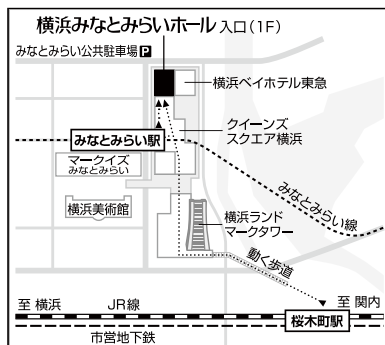

《注意事項》

- 当日会場へ直接お越しください。(事前申し込みの必要はございません。)
- 予めご自宅で検温のうえご来場ください。体調のすぐれない方、発熱の症状がある方はご来場をお控えください。
- ご入館時にあらためてサーモグラフィ検温を実施します。検温結果によりご入場をご遠慮いただく場合がございます。
- 神奈川県LINEコロナお知らせシステムへの登録等、来場記録にご協力お願い致します。
- 入場時、退場時もお客間で十分距離を保っていただくよう、ご協力をお願いいたします。

【お問い合わせ】

横浜みなとみらいホール チケットセンター 045-682-2000

(電話10:00-17:00/窓口11:00-19:00 休館日・保守点検日を除く)

ご案内

- 今回はMiraist Club (横浜みなとみらいホール友の会) 会員様の優先入場、会員優先席はございません。
- 3歳未満のお子様の客席内へのご入場はご遠慮いただいております。1階席ホワイエにモニターを設置した専用のお席にてご鑑賞ください。
- 3歳以上就学前のお子様をお連れの方は、1階の専用エリアにご着席をお願いしております。詳しくは係員にお尋ねください。
- 車椅子でご来場のお客様は、スペースの都合上あらかじめ横浜みなとみらいホールオルガン担当(045-682-2020)までお問合せください。
- 定員に達した場合は、入場をご遠慮いただく場合がございます。その場合の追加公演の予定はございません。あらかじめご了承ください。