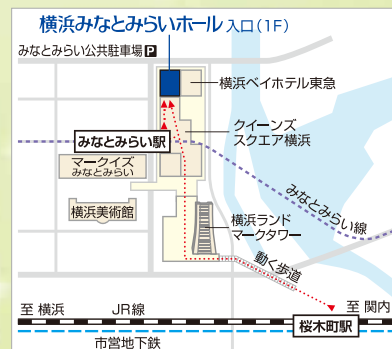

ヨコハマ・コドモ・アートナビ

市内文化施設で開催する子どものための催しを紹介いたします。
(公益財団法人 横浜市芸術文化振興財団)

横浜みなとみらいホール

[公益財団法人 横浜市芸術文化振興財団]

〒220-0012 横浜市西区みなとみらい2-3-6 Tel:045-682-2020 Fax:045-682-2023

http://www.yaf.or.jp/mmh/index.php @yokohammh