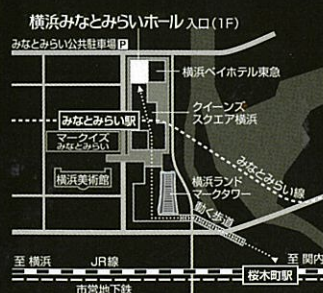

黒澤 優芽 ピアノ

第6回横浜国際音楽コンクール第1位。第71回全日本学生音楽コンクール高校生部の部東京大会入選。2013年ハマのJACKコンチェルトソリストオーディション合格。

*やむを得ぬ事情により、出演者や内容が変更となる場合がございます。*場内に花束などのお持込みはご遠慮ください。

横浜みなとみらいホール友の会 Miraist Club のご案内

Miraist Club(みらいすとクラブ)メンバーはホール主催公演などのチケット割引、先行発売のサービスはもちろん、魅力的な特典をお楽しみいただけます。ぜひ資料をご請求ください。チケットセンター 045-682-2000(10時~17時)

交通のご案内

みなとみらい駅 ●東急東横線直通みなとみらい線
…下車、徒歩3分
「クイーンズスクエア横浜連絡口」改札(地下3F)より左方向。クイーンズスクエア横浜内の吹抜けエスカレーター(赤)を1Fまで上がり左方向、クイーンモール左奥。
桜木町駅 ●JR浜東北線・根岸線 / 横浜市営地下鉄
…下車、徒歩12分
みなとみらい方面の「動く歩道」から、ランドマークプラザ経由(3Fから1Fへ)でクイーンズスクエア横浜、クイーンモール左奥。