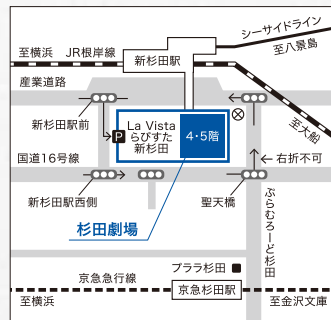

### 5 保土ヶ谷区 2022年 1月12日(水) かながわ アートホール

〒240-0017  
神奈川県横浜市保土ヶ谷区花見台4番2号  
(県立保土ヶ谷公園内)  
045-341-7657

◆交通のご案内  
「横浜」駅西口、JR横須賀線「保土ヶ谷」駅西口、相鉄線「星川」駅より市営バス「明神台」下車 徒歩3分

### 6 磯子区 2022年 1月13日(木) 磯子区民文化センター 「杉田劇場」

〒235-0033  
神奈川県横浜市磯子区杉田1-1-1  
らびすた新杉田4階  
045-771-1212

◆交通のご案内  
JR根岸線・シーサイドライン「新杉田」駅より徒歩3分  
京急線「杉田」駅より徒歩5分