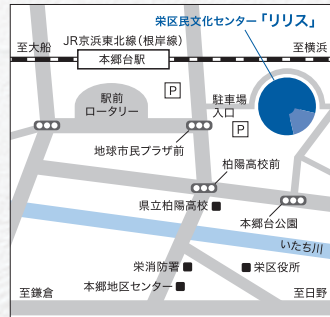

## 3区 11月17日(水) 栄区民文化センター「リリース」

〒247-0007  
神奈川県横浜市栄区小菅ヶ谷1-2-1  
045-896-2000  
◆交通のご案内  
JR京浜東北線(根岸線)  
「本郷台」駅より徒歩3分

## 4区 11月18日(木) 瀬谷公会堂

〒246-0021  
横浜市瀬谷区二ツ橋町190  
045-367-5770  
◆交通のご案内  
相鉄線「三ツ境」駅より  
徒歩10分