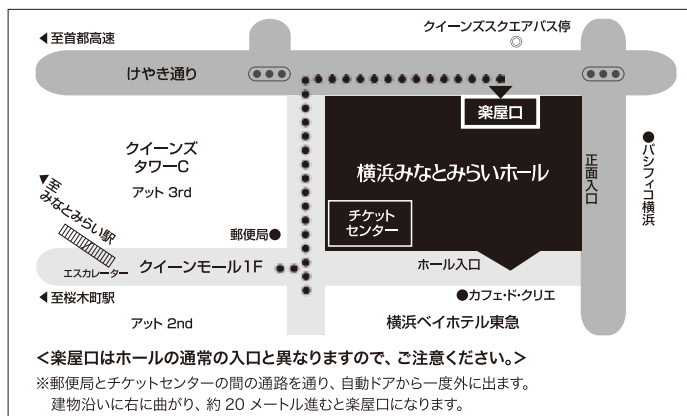

横浜みなとみらいホール

(公益財団法人 横浜市芸術文化振興財団)
〒220-0012 横浜市西区みなとみらい 2-3-6 Tel:045-682-2020 Fax:045-682-2023
http://www.yaf.or.jp/mmh/index.php @yokohamammh