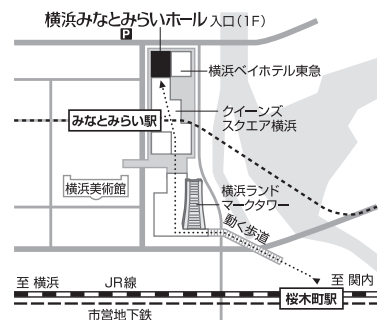

- ◆就学前のお子様の同伴、入場はご遠慮ください。
- ◆やむを得ぬ事情により出演者・曲目等変更になる場合がございます。あらかじめご了承ください。
- ◆場内に花束などのお持込みをご遠慮いただく場合がございます。

Miraist Club
のご案内
Miraist Club (みらいすクラブ) メンバーはホール主催公演などのチケットの割引、先行発売のサービスはもちろん、魅力的な特典を毎月お楽しみいただけます。ぜひ資料をご請求ください。
Miraist Club事務局 045-682-2025 (10:00~18:00)

託児サービス
生後6ヶ月から学童までのお子様を、お預かりする託児サービスがございます。
予約制:先着10名様・お一人様2,100円(税別)。公演の3ヶ月前から5日前までの予約受付。
【お問合せ・ご予約】株式会社 明日香 (あすか) 045-316-5539
(月~金:9:00~17:00/土:9:00~12:00/日・祝:休)

■交通のご案内

- みなとみらい駅(東急東横線直通みなとみらい線)下車、徒歩3分。
「クイーンズスクエア横浜連絡口」改札(地下3階)より左方向。クイーンズスクエア横浜内の吹き抜けエスカレーター(赤)を1階まで上がり左方向、クイーンモール左奥。
- 桜木町駅(JR京浜東北線・根岸線/横浜市営地下鉄)下車、徒歩12分。
みなとみらい方面の「動く歩道」から、ランドマークプラザ経由(3階から1階へ)でクイーンズスクエア横浜、クイーンモール左奥。