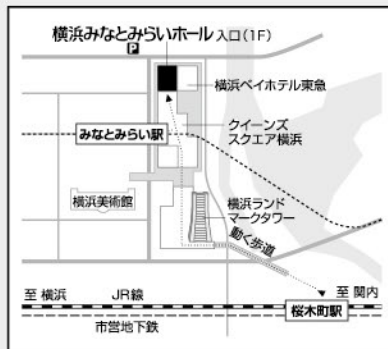

オルガン・ 1ドルコンサート

第201回

2016年

6月22日(水)

料金: $1または¥100

ダイナミズムへのあこがれ

J.S. バッハ: ピエスドルグ (幻想曲) ト長調 BWV572

Ch-M. ヴィドール: オルガン交響曲第5番 Op.42-1 より トッカータ ほか

出演者

土橋薫

Kaoru Dobashi

このたび、横浜みなとみらいホールの美しいオルガンにおける演奏の機会をいただき、大変うれしく思っています。まだオルガンを始めて間もない頃に聴いてあこがれたのがこのヴィドールのトッカータでした。華やかでダイナミックなこの曲はきっと“ルーシー”にぴったりではないかと思えます。

- ●Miraist Club (横浜みなとみらいホール友の会) 会員の皆様には、優先入場と会員優先席 (2階LAエリア) の特典がございます。
- ●3歳未満のお子様のお席内へのご入場はご遠慮いただいております。1階席ホワイエにモニターを設置した専用のお席にてご鑑賞ください。
- ●3歳以上就学前のお子様をお連れの方は、1階の専用エリアにご着席をお願いしております。詳しくは係員にお尋ねください。
- ●車椅子でご来場のお客様は、スペースの都合上あらかじめ横浜みなとみらいホール「1ドル係 (045-682-2020)」までお問い合わせください。
- ●定員に達した場合は、ご入場をご遠慮いただく場合がございます。その場合の追加公演の予定はございません。あらかじめご了承ください。