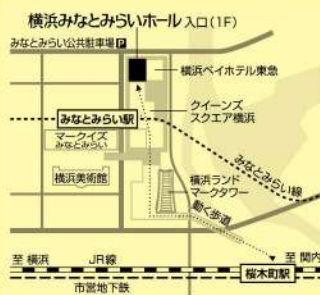

ピアノ
小林万里子

★ご来場時にはマスク着用等、お客様へのお願いがございます。URL: <https://mmh.yafjp.org/mmh/topics/2020/05/post-318.php>
詳しくは横浜みなとみらいホールホームページお知らせ欄の「新型コロナウイルス感染症対策 ご来場者様へのお知らせ」とお願いを必ずご確認ください。

※やむを得ぬ事情により出演者・曲目等変更になる場合がございます。あらかじめご了承ください。
※チケットは如何なる場合(紛失・盗難・破損等)も再発行いたしません。
※お買い求めいただいたチケットは公演中止の場合を除き、変更・払い戻しはいたしません。
※公演中止の場合に、旅費等の補償はできません。チケット券面額以外は一切ご返金できません。
※3歳以下のお子様は同伴、入場はご遠慮ください。

交通のご案内

みなとみらい駅
(東急東横線直通みなとみらい線)下車、徒歩3分
「クイーンズスクエア横浜連絡口」改札(地下3F)より左方向。クイーンズスクエア横浜内の吹抜けエスカレーター(赤)を1Fまで上がり左方向、クイーンモール左奥。
桜木町駅
(JR京浜東北線・根岸線/横浜市営地下鉄)下車、徒歩12分
みなとみらい方面の「動く歩道」から、ランドマークプラザ経由(3Fから1Fへ)でクイーンズスクエア横浜、クイーンモール左奥。