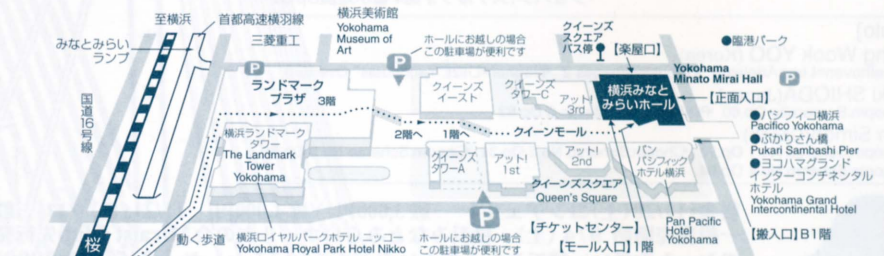

■横浜みなとみらいホール

【駐車場】

クイーンズパーキング(クイーンズスクエア地下)=1700台/7:00-24:00/30分260円

みなとみらい公共駐車場(パシフィコ横浜)=1600台/24hrs./30分260円

ランドマーク駐車場(ランドマークタワー地下)=1400台/24hrs./30分260円

*ご来場のお客さまのために、みなとみらい公共駐車場(パシフィコ横浜地下)の割引券をご用意しております。

*週末・祝日は非常に混雑いたしますので、ご注意ください。